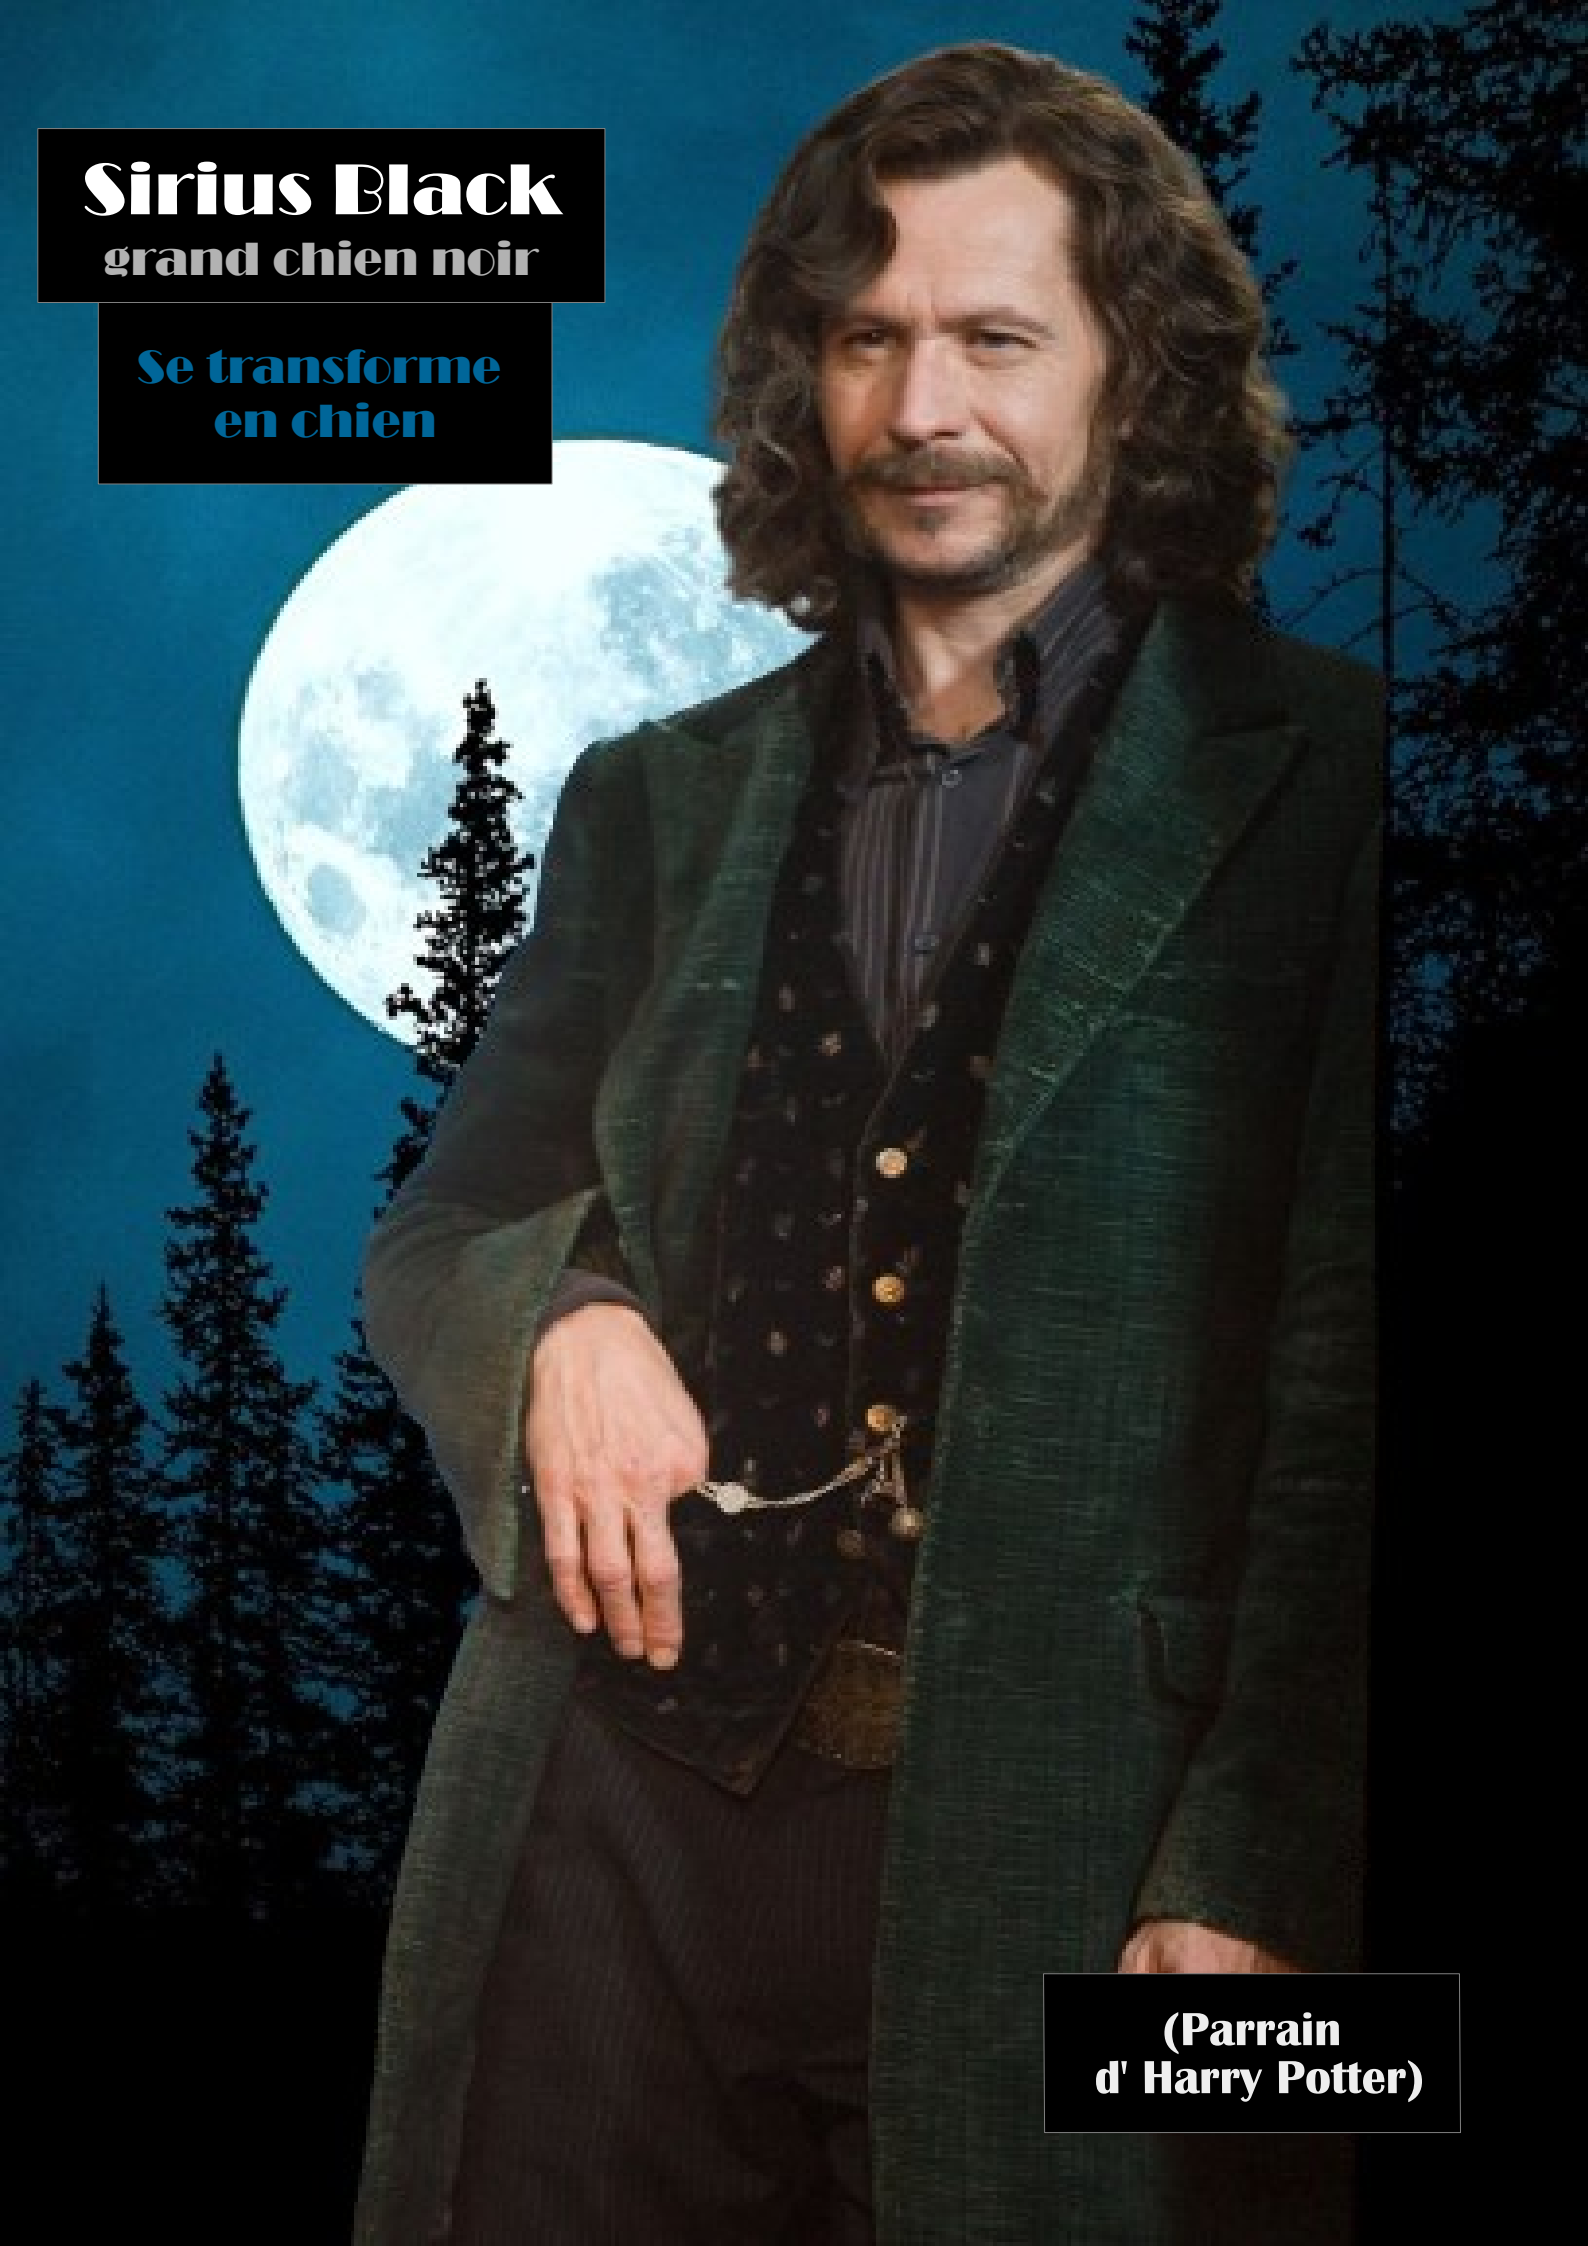

RUBEUS HAGRID

**Hagrid rouge
(éleveur de dragons)**

**ALBUS
DUMBELDORÉ**
BOURDON BLANC

Albus Dumbledore est le principal de HOGWART

-Albus = blanc : barbe et les longs cheveux blancs

-Dumbeldore = bourdon

Nom de famille

Sirius Black
grand chien noir

**Se transforme
en chien**

**(Parrain
d' Harry Potter)**

**Professeur
Des
potions**

SEVERUS ROGUE

**SEVERUS : SÉVÈRE, SÉRIEUX.
ROGUE : MÉPRISANT, FROID ET RUDE**